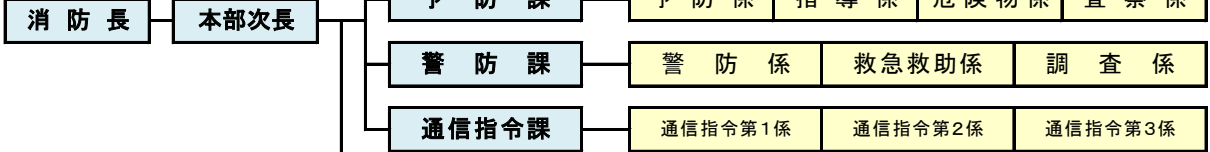

那須地区消防組合

消防本部

消防署

栃木北東地区消防通信指令事務協議会 (栃木北東地区消防指令センター)

通信指令課職員派遣