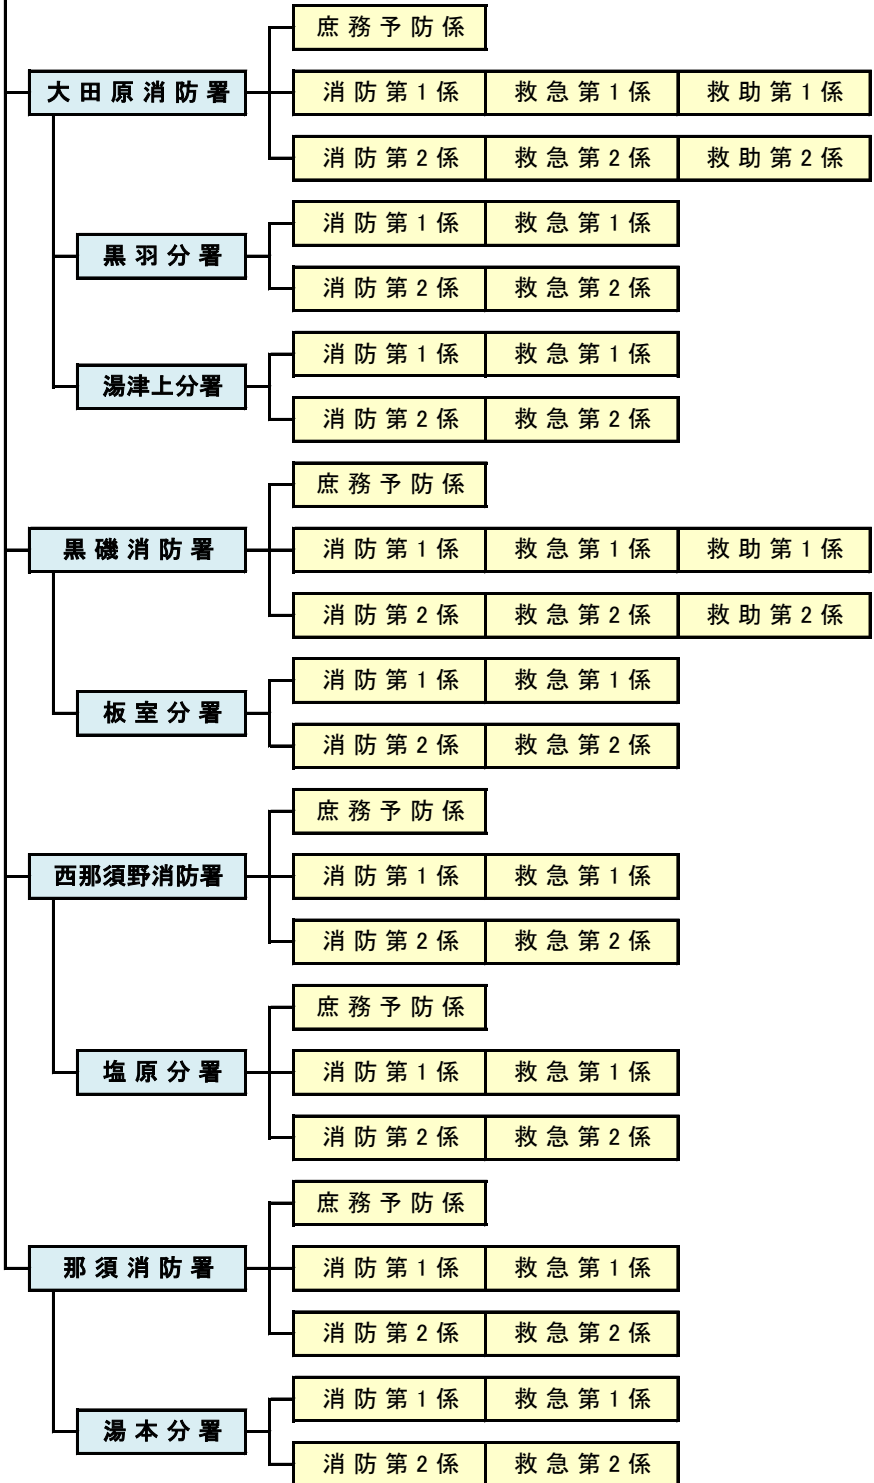

那須地区消防組合

消防本部

消防署

栃木北東地区消防通信指令事務協議会 (栃木北東地区消防指令センター)

通信指令課職員派遣